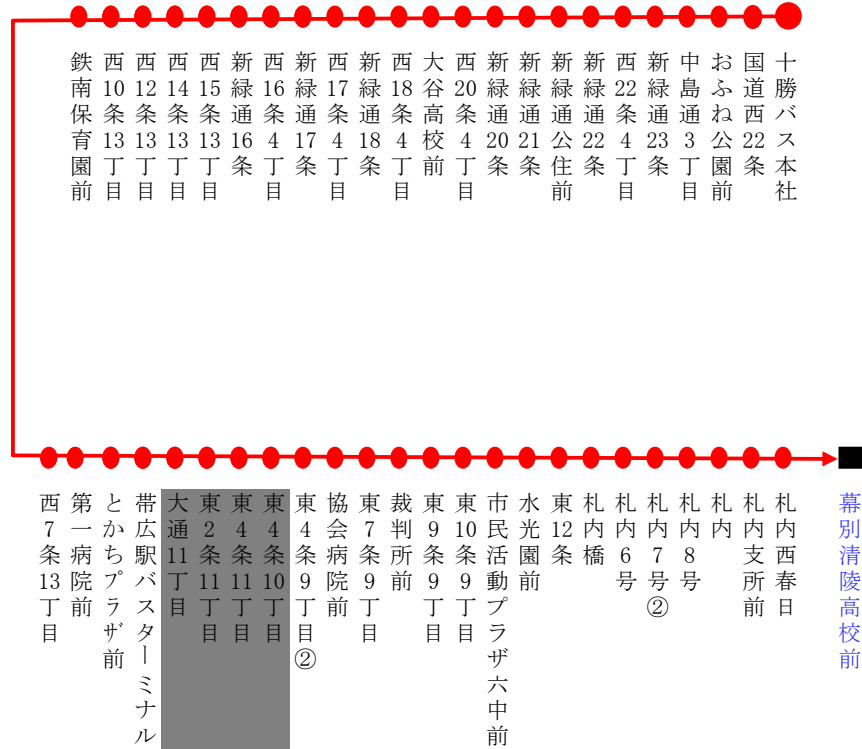

S8

幕別清陵高校スクール線

運行時刻

路線図

十勝バス本社～新緑通り～幕別清陵高校

停留所	◎
十勝バス本社	7:25
国道西22条	7:26
おふね公園前	7:29
中島通3丁目	7:29
新緑通23条	7:31
西22条4丁目	7:31
新緑通22条	7:31
新緑通公住前	7:32
新緑通21条	7:32
新緑通20条	7:33
西20条4丁目	7:33
大谷高校前	7:35
西18条4丁目	7:35
新緑通18条	7:36
西17条4丁目	7:37
新緑通17条	7:37
西16条4丁目	7:38
新緑通16条	7:39
西15条13丁目	7:41
西14条13丁目	7:41
西12条13丁目	7:42
西10条13丁目	7:43
鉄南保育園前	7:43
西7条13丁目	7:44
第一病院前	7:46
とかちプラザ前	7:46
帯広駅BT①	7:52
大通11丁目	—
東2条11丁目	—
東4条11丁目	—
東4条10丁目	—
東4条9丁目②	7:54
協会病院前	7:56
東7条9丁目	7:56
裁判所前	7:57
東9条9丁目	7:57
東10条9丁目	7:57
市民活動プラザ六中前	7:58
水光園前	7:58
東12条	8:00
札内橋	8:04
札内6号	8:04
札内7号②	8:05
札内8号	8:06
札内	8:09
札内支所前	8:09
札内西春日	8:10
▲幕別清陵高校前	8:15
◎学校休日運休	

特別ダイヤ運行
 ・「大通11丁目」～「東4条10丁目」間は迂回運行につき乗降できません。

- 乗車のみ
- 乗車・降車可能
- ▲ スクールバス専用停留所