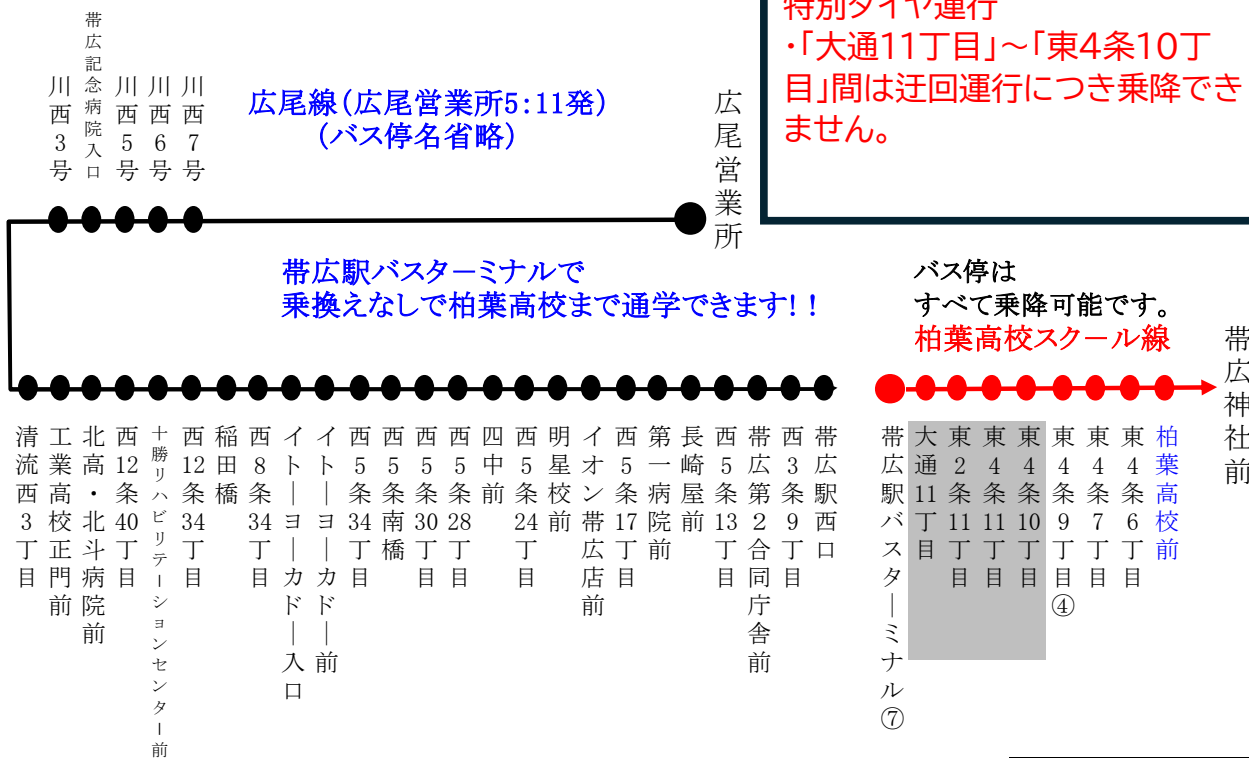

S18

柏葉高校スクール線

運行時刻

帯広駅バスターミナル～東4条～柏葉高校	
停留所	◎
帯広駅BT⑦	7:54
大通11丁目	—
東2条11丁目	—
東4条11丁目	—
東4条10丁目	—
東4条9丁目④	7:58
東4条7丁目	7:59
東4条6丁目	8:00
柏葉高校前	8:01
帯広神社前	8:02

◎学校休日運休

路線図

2022/12/5