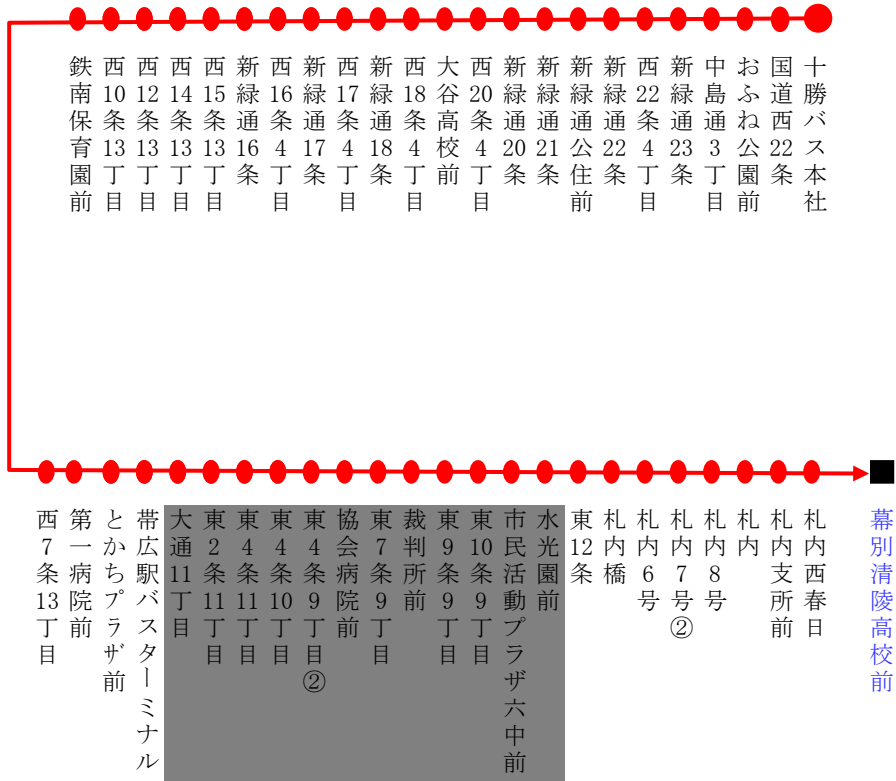

S8

幕別清陵高校スクール線

運行時刻

路線図

十勝バス本社～新緑通り～幕別清陵高校	
停留所	◎
十勝バス本社	7:25
国道西22条	7:26
おふね公園前	7:29
中島通3丁目	7:29
新緑通23条	7:31
西22条4丁目	7:31
新緑通22条	7:31
新緑通公住前	7:32
新緑通21条	7:32
新緑通20条	7:33
西20条4丁目	7:33
大谷高校前	7:35
西18条4丁目	7:35
新緑通18条	7:36
西17条4丁目	7:37
新緑通17条	7:37
西16条4丁目	7:38
新緑通16条	7:39
西15条13丁目	7:41
西14条13丁目	7:41
西12条13丁目	7:42
西10条13丁目	7:43
鉄南保育園前	7:43
西7条13丁目	7:44
第一病院前	7:46
とかちプラザ前	7:46
帯広駅BT①	7:52
大通11丁目	—
東2条11丁目	—
東4条11丁目	—
東4条10丁目	—
東4条9丁目②	—
協会病院前	—
東7条9丁目	—
裁判所前	—
東9条9丁目	—
東10条9丁目	—
市民活動プラザ六中前	—
水光園前	—
東12条	8:00
札内橋	8:04
札内6号	8:04
札内7号②	8:05
札内8号	8:06
札内	8:09
札内支所前	8:09
札内西春日	8:10
▲幕別清陵高校前	8:15
◎学校休日運休	

特別ダイヤ運行
 ・「大通11丁目」～「水光園前」間は迂回運行につき乗降できません。

- 乗車のみ
- 乗車・降車可能
- ▲ スクールバス専用停留所