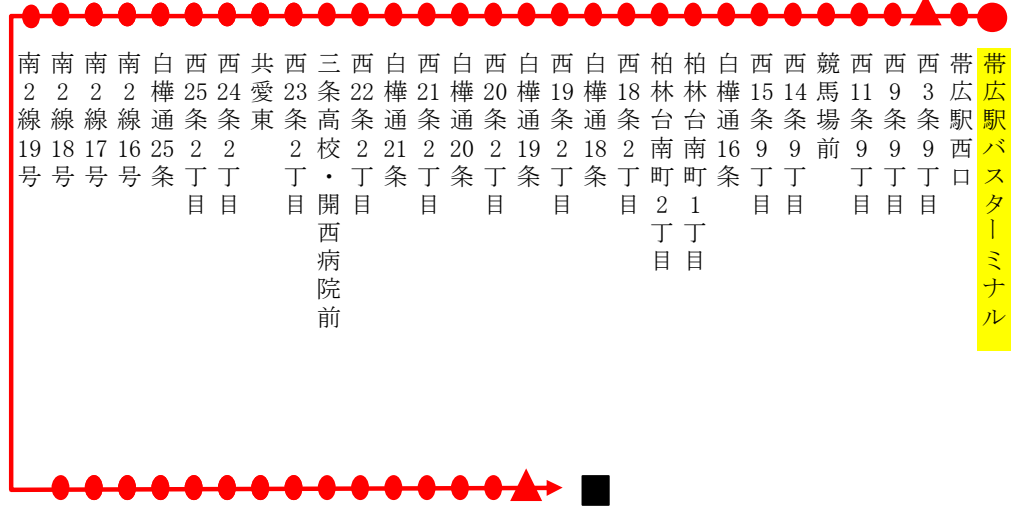

S16

清水高校スクール線

運行時刻

路線図

帯広駅バスターミナル～白樺通り～芽室駅前～国道38号～御影～清水高校

| 停留所 | 登校便 ◎ |
|------------|----------|
| 帯広駅BT① | 6:53 |
| 帯広駅西口 | 6:55 |
| ▲西3条9丁目 | 6:56 |
| 西9条9丁目 | 6:59 |
| 西11条9丁目 | 7:00 |
| 競馬場前 | 7:00 |
| 西14条9丁目 | 7:01 |
| 西15条9丁目 | 7:01 |
| 白樺通16条 | 7:02 |
| 柏林台南町1丁目 | 7:03 |
| 柏林台南町2丁目 | 7:04 |
| 西18条2丁目 | 7:05 |
| 白樺通18条 | 7:05 |
| 西19条2丁目 | 7:06 |
| 白樺通19条 | 7:07 |
| 西20条2丁目 | 7:07 |
| 白樺通20条 | 7:08 |
| 西21条2丁目② | 7:09 |
| 白樺通21条 | 7:10 |
| 西22条2丁目 | 7:11 |
| 三条高校・開西病院前 | 7:13 |
| 西23条2丁目 | 7:14 |
| 共愛東 | 7:14 |
| 西24条2丁目 | 7:15 |
| 西25条2丁目 | 7:15 |
| 白樺通25条 | 7:16 |
| 南2線16号 | 7:17 |
| 南2線17号 | 7:17 |
| 南2線18号 | 7:18 |
| 南2線19号 | 7:19 |
| 南2線20号 | 7:20 |
| 芽室高校前 | 7:21 |
| 南2線22号 | 7:22 |
| 芽室東6条 | 7:22 |
| 芽室東5条 | 7:23 |
| 公立芽室病院入口 | 7:23 |
| 芽室東1条 | 7:24 |
| 芽室駅前 | 7:26 |
| 芽室本通3丁目 | 7:27 |
| 芽室愛生町 | 7:28 |
| 芽室西園町 | 7:28 |
| 芽室泉町 | 7:29 |
| 芽室西コミセン前 | 7:30 |
| 芽室緑町西 | 7:31 |
| ▲御影 | 7:42 |
| ▲清水高校前 | 7:58 |
| ◎学校休日運休 | |

南2線19号 南2線18号 南2線17号 南2線16号 白樺通25条 西25条2丁目 西24条2丁目 共愛東 西23条2丁目 三条高校・開西病院前 西22条2丁目 白樺通21条 西21条2丁目 白樺通20条 西20条2丁目 白樺通19条 西19条2丁目 白樺通18条 西18条2丁目 柏林台南町2丁目 柏林台南町1丁目 白樺通16条 西15条9丁目 西14条9丁目 競馬場前 西11条9丁目 西9条9丁目 西3条9丁目 帯広駅西口 帯広駅バスターミナル