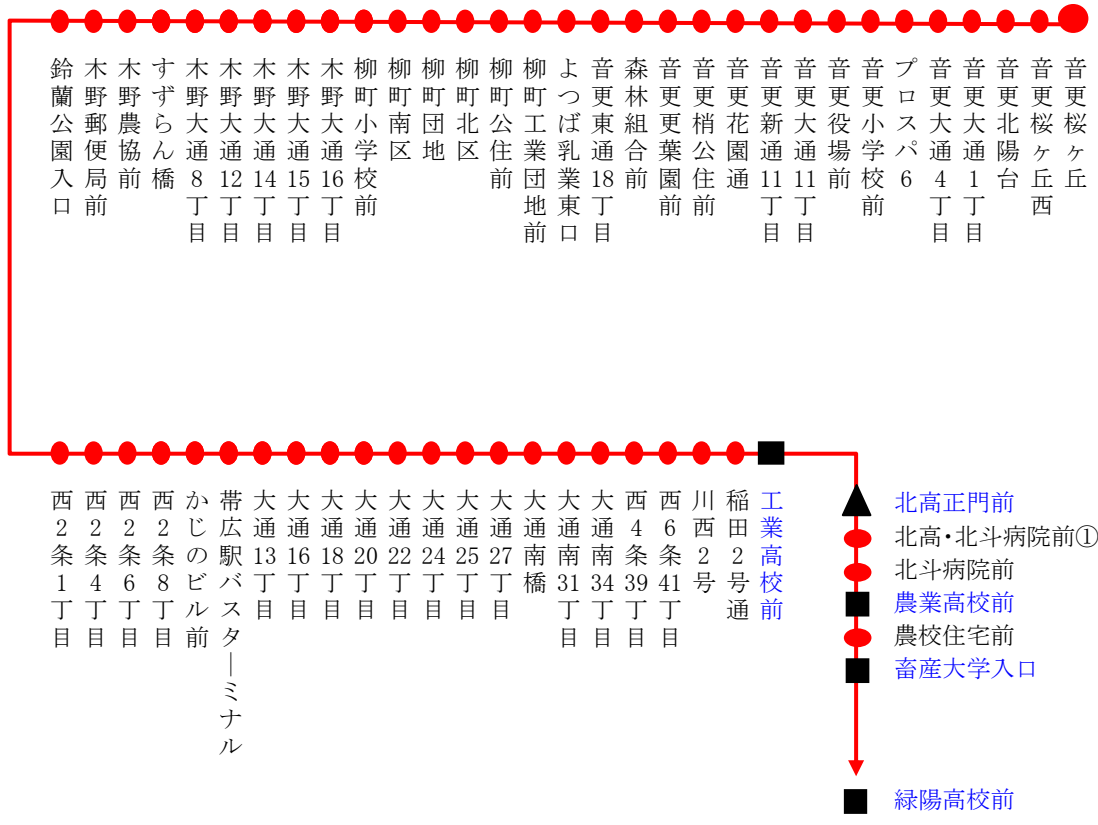

S11 音更～高校(工業・北高・農高・緑陽)スクール線

運行時刻

路線図

音更～ 工業・北高・農高・緑陽	
停留所	◎
音更桜ヶ丘	7:21
音更桜ヶ丘西	7:21
音更北陽台	7:22
音更大通1丁目	7:23
音更大通4丁目	7:23
プロスパ6	7:24
音更小学校前	7:24
音更役場前	7:25
音更大通11丁目	7:25
音更新通11丁目	7:25
音更花園通	7:26
音更梢公住前	7:26
音更更葉園前	7:27
森林組合前	7:27
音更東通18丁目	7:27
よつば乳業東口	7:28
柳町工業団地前	—
柳町公住前	—
柳町北区	—
柳町団地	—
柳町南区	—
柳町小学校前	—
木野大通16丁目	7:33
木野大通15丁目	7:34
木野大通14丁目	7:35
木野大通12丁目	7:36
木野大通8丁目	7:37
すずらん橋	7:37
木野農協前	7:39
木野郵便局前	7:40
鈴蘭公園入口	7:41
西2条1丁目	7:44
西2条4丁目	7:45
西2条6丁目	7:46
西2条8丁目	7:46
かじのビル前	7:49
帯広駅BT◎	7:55
大通13丁目	7:56
大通16丁目	7:57
大通18丁目	7:58
大通20丁目	7:59
大通22丁目	7:59
大通24丁目	8:00
大通25丁目	8:01
大通27丁目	8:02
大通南橋	8:02
大通31丁目	8:03
大通34丁目	8:04
西4条39丁目	8:05
西6条41丁目	8:06
川西2号	8:06
稲田2号通	8:06
工業高校前	8:10
▲北高正門前	8:11
北高・北斗病院前①	8:11
北斗病院前	8:12
農業高校前	8:12
農校住宅前	8:13
畜産大学入口	8:14
緑陽高校前	8:15
◎学校休日運休	

**2025.2.12～特別ダイヤ運行**  
 ・「柳町工業団地前」～「柳町小学校前」間は迂回運行につき乗降できません。