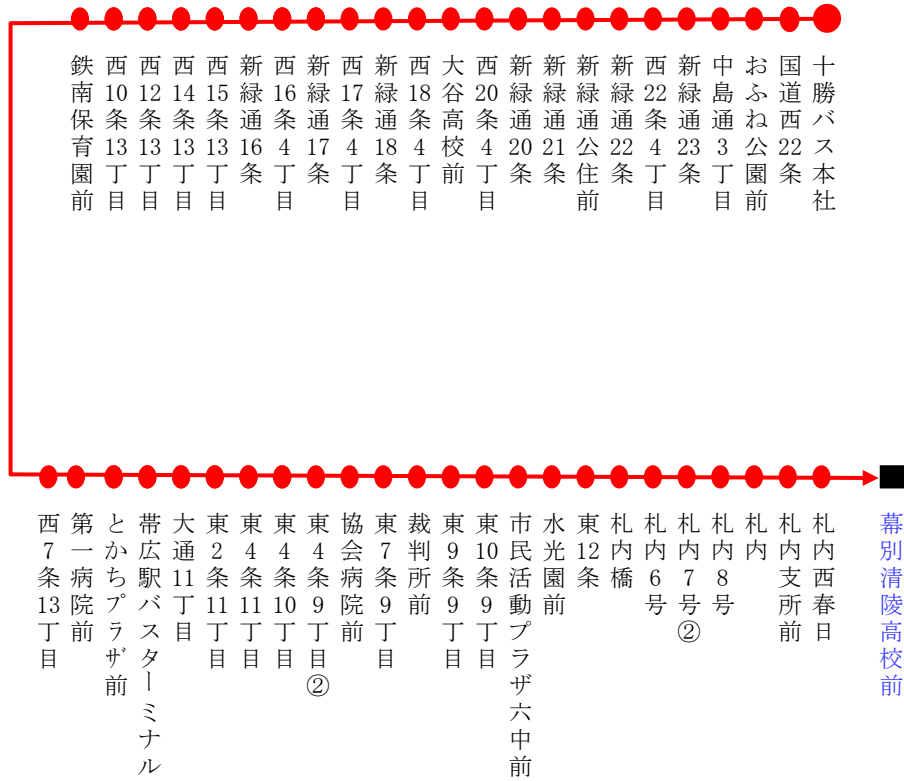

S8

幕別清陵高校スクール線

運行時刻

路線図

十勝バス本社～新緑通り～幕別清陵高校

停留所	◎
十勝バス本社	7:25
国道西22条	7:26
おふね公園前	7:29
中島通3丁目	7:29
新緑通23条	7:31
西22条4丁目	7:31
新緑通22条	7:31
新緑通公住前	7:32
新緑通21条	7:32
新緑通20条	7:33
西20条4丁目	7:33
大谷高校前	7:35
西18条4丁目	7:35
新緑通18条	7:36
西17条4丁目	7:37
新緑通17条	7:37
西16条4丁目	7:38
新緑通16条	7:39
西15条13丁目	7:41
西14条13丁目	7:41
西12条13丁目	7:42
西10条13丁目	7:43
鉄南保育園前	7:43
西7条13丁目	7:44
第一病院前	7:46
とがちプラザ前	7:46
帯広駅BT①	7:52
大通11丁目	—
東2条11丁目	—
東4条11丁目	—
東4条10丁目	—
東4条9丁目②	—
協会病院前	—
東7条9丁目	—
裁判所前	—
東9条9丁目	—
東10条9丁目	—
市民活動プラザ六中前	—
水光園前	—
東12条	8:00
札内橋	8:04
札内6号	8:04
札内7号②	8:05
札内8号	8:06
札内	—
札内支所前	—
札内西春日	—
▲幕別清陵高校前	8:15
◎学校休日運休	

2025.2.12～特別ダイヤ運行
・「大通11丁目」～「水光園前」間は迂回運行につき乗降できません。
・「札内」～「札内西春日」間は迂回運行につき乗降できません。

- 乗車のみ
- 乗車・降車可能
- ▲ スクールバス専用停留所