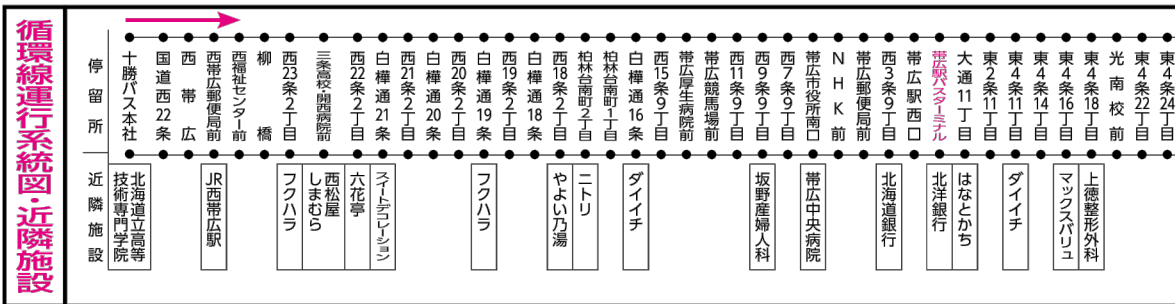

2 循環線

帯広駅～白樺通り

2 (市役所・帯広駅・大通り) 工業高・北斗病院・ヨーカドー

工業高校前で行先表示が変わります。

2 (ヨーカドー・東4条通) 帯広駅・白樺通・十勝バス本社

72 (競馬場・白樺通) 三条高・開西病院・十勝バス本社

このマークのダイヤは 車イス対応バスが運行しています。 ※点検のため対応車両が運行しない場合があります。また、土日祝につきましては車両が異なりますので事前にご確認ください。

通勤・通学・通院・買物に便利な白樺通経由 帯広競馬場とがちむらびんえい十勝正門前帯広厚生病院行きバス

Table with columns for route numbers, destinations (行き先), and departure times. The routes include 2, 72, and 390. Destinations listed include 東13条, 東12条, 東9条6丁目, etc. Times are listed in 24-hour format.

は、日曜日は運休です。
は、フードバレーマラソン時、停まらない停留所です。

運行系統図がご覧いただけます
1循環線
2循環線