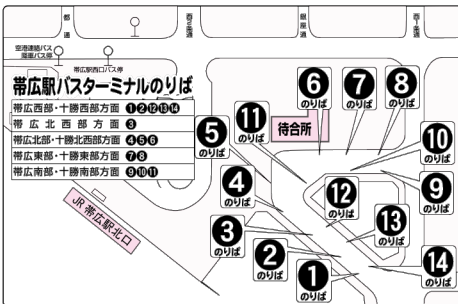

2 循環線

帯広駅～白樺通り

2 (市役所・帯広駅・大通り) 工業高・北斗病院・ヨーカドー

工業高校前で行先表示が変わります。

2 (ヨーカドー・東4条通) 帯広駅・白樺通・十勝バス本社

72 (競馬場・白樺通) 三条高・開西病院・十勝バス本社

このマークのダイヤは 車イス対応バスが運行しています。 ※点検のため対応車両が運行しない場合があります。また、土日祝につきましては車両が異なりますので事前にご確認ください。

通勤・通学・通院・買物に便利な白樺通経由 帯広競馬場とがちむらびんえい十勝正門前帯広厚生病院行きバス

Table with columns for route numbers, destinations (行き先), and departure times. The routes include 2, 72, and 390. Destinations listed include 東13条, 東12条, 東9条6丁目, etc. Times are listed in 24-hour format.

は、日曜日は運休です。
は、フードバレーマラソン時、停まらない停留所です。

運行系統図がご覧いただけます
1循環線
2循環線